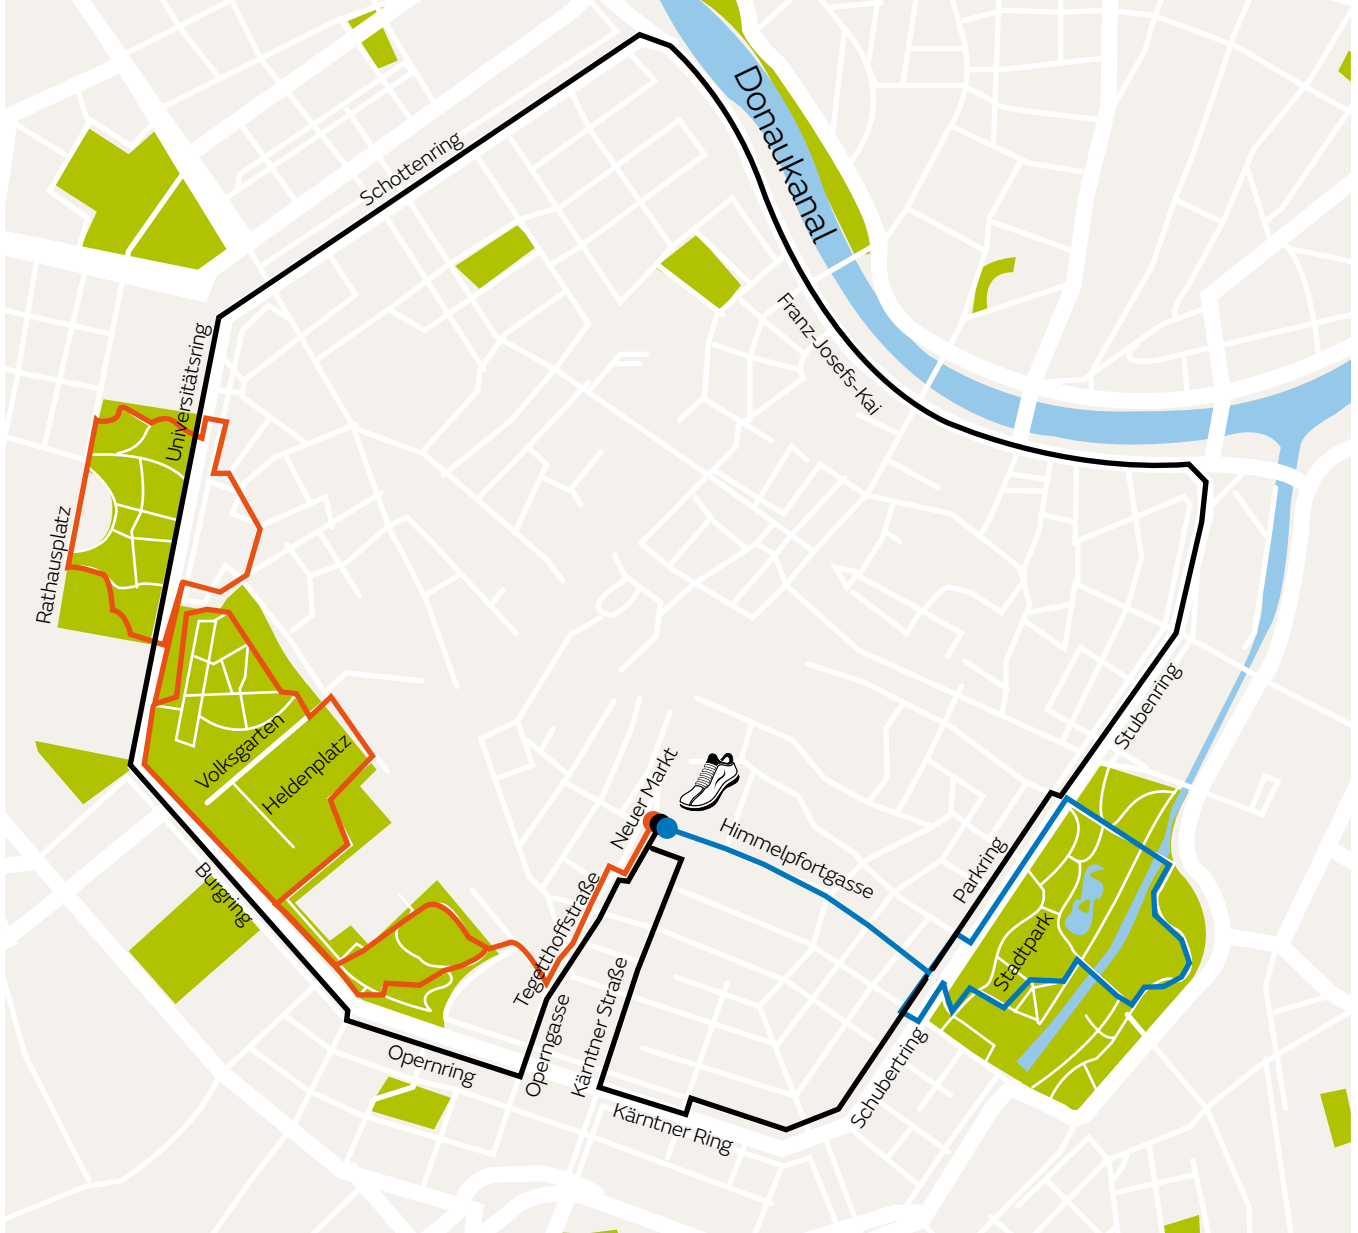

Start
here.

Austria Trend Runner's Guide.

OFFIZIELLER
HOTELPARTNER
VIENNA CITY MARATHON

HOTEL EUROPA WIEN

Kärntner Straße 18
Eingang Neuer Markt 3
1010 Wien
Tel.: +43-1-515 94-0

Member
of
Verkehrsbüro
Group

**AUSTRIA
TREND**
HOTELS

Hier finden Sie die Laufrouten zum Download für Runtastic, Strava und Google Maps.

Please find the routes here and download them for Runtastic, Strava and Google Maps.

- A 2,5 km (ca. 17 min)
- B 4,7 km (ca. 32 min)
- C 6,1 km (ca. 42 min)

Hinweis: Bitte fragen Sie für **Route B** an unserer Rezeption nach den Schließzeiten der Parktore!

Note: Please ask our reception team about the closing hours of the park gates for **route B**!