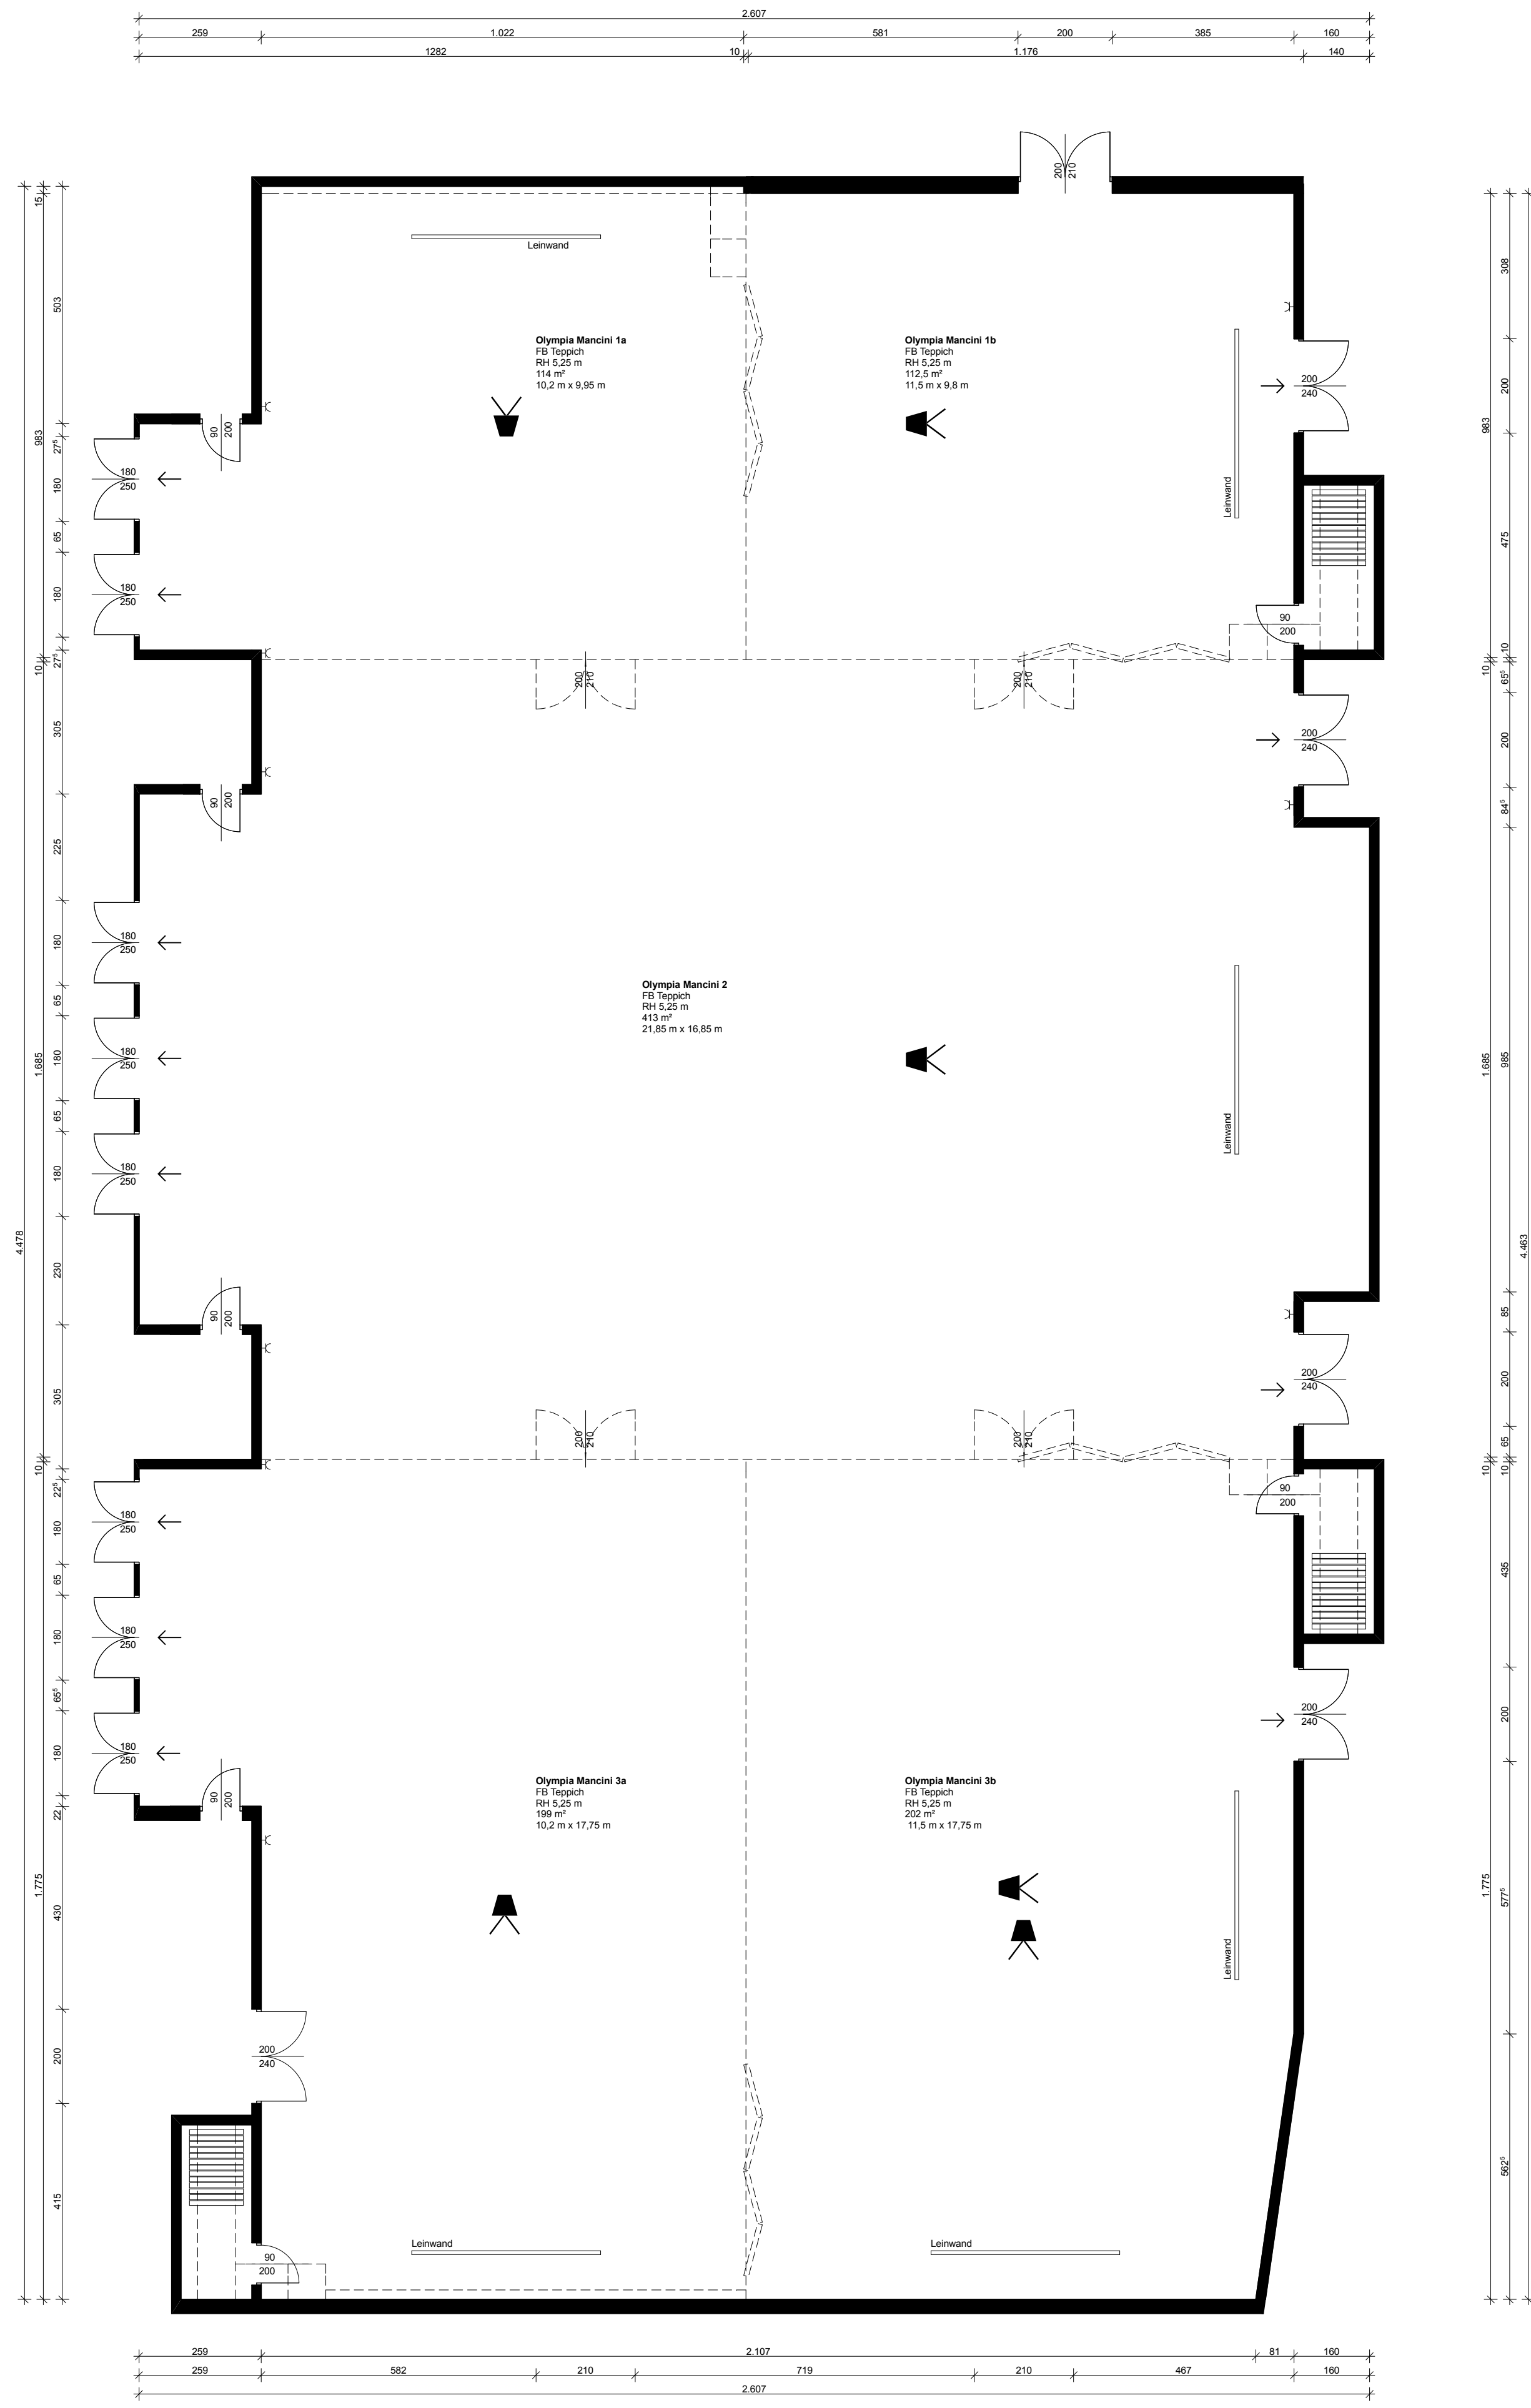

Infos/Ausstattung	
W-LAN	
Leinwand Olympia Mancini 1:	
Deckenmontage elektrisch, 4 x 3,4 m (b x h)	
Leinwand Olympia Mancini 2 + 3:	
Deckenmontage elektrisch, 3 x 3,4 m (b x h)	
Beamer, Deckenmontage	
Trennwand, Deckenmontage	
Türen: Holz	
Legende	
	Beamer
	Wandsteckdose
	Notausgang
	Rezeption
	Bar, Cafe
	Konferenzraum

Projekt:  
**AUSTRIA TREND HOTELS**  
**Savoyen Vienna, 1030 Wien**  
 Konferenzräume Olympia Mancini 1-3 EG  
 Text  
 Maßstab: 1:100  
 Datum: 26.03.2014